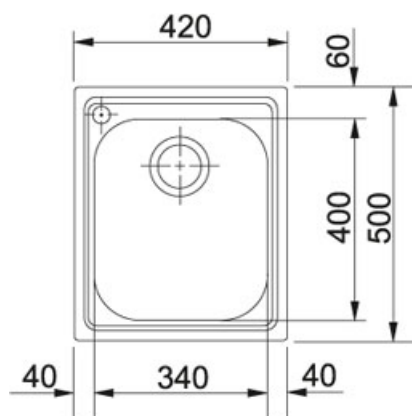

## Armonia AMX 610 Inox satinat | 101.0021.634

FAMILY : **Chiuvete** | SERIE : **Armonia** | MODEL : **AMX 610** | FINISH : **Inox satinat** | INSTALLATION TYPE : **Incasso**

### DATE TEHNICE

Lungime	420,00 mm
Latime	500,00 mm
Lungimea cuvei mari	340,00 mm
Latimea cuvei mari	400,00 mm
Adancimea cuvei mari	205,00 mm
Margine	SLIM
Decupaj	400x480
Dimensiuni	420x500
Baza	45

### FUNCTII

AI 304	Inox 18/10	▨	Margine slim
☞	Optional tocator de resturi vegetale		